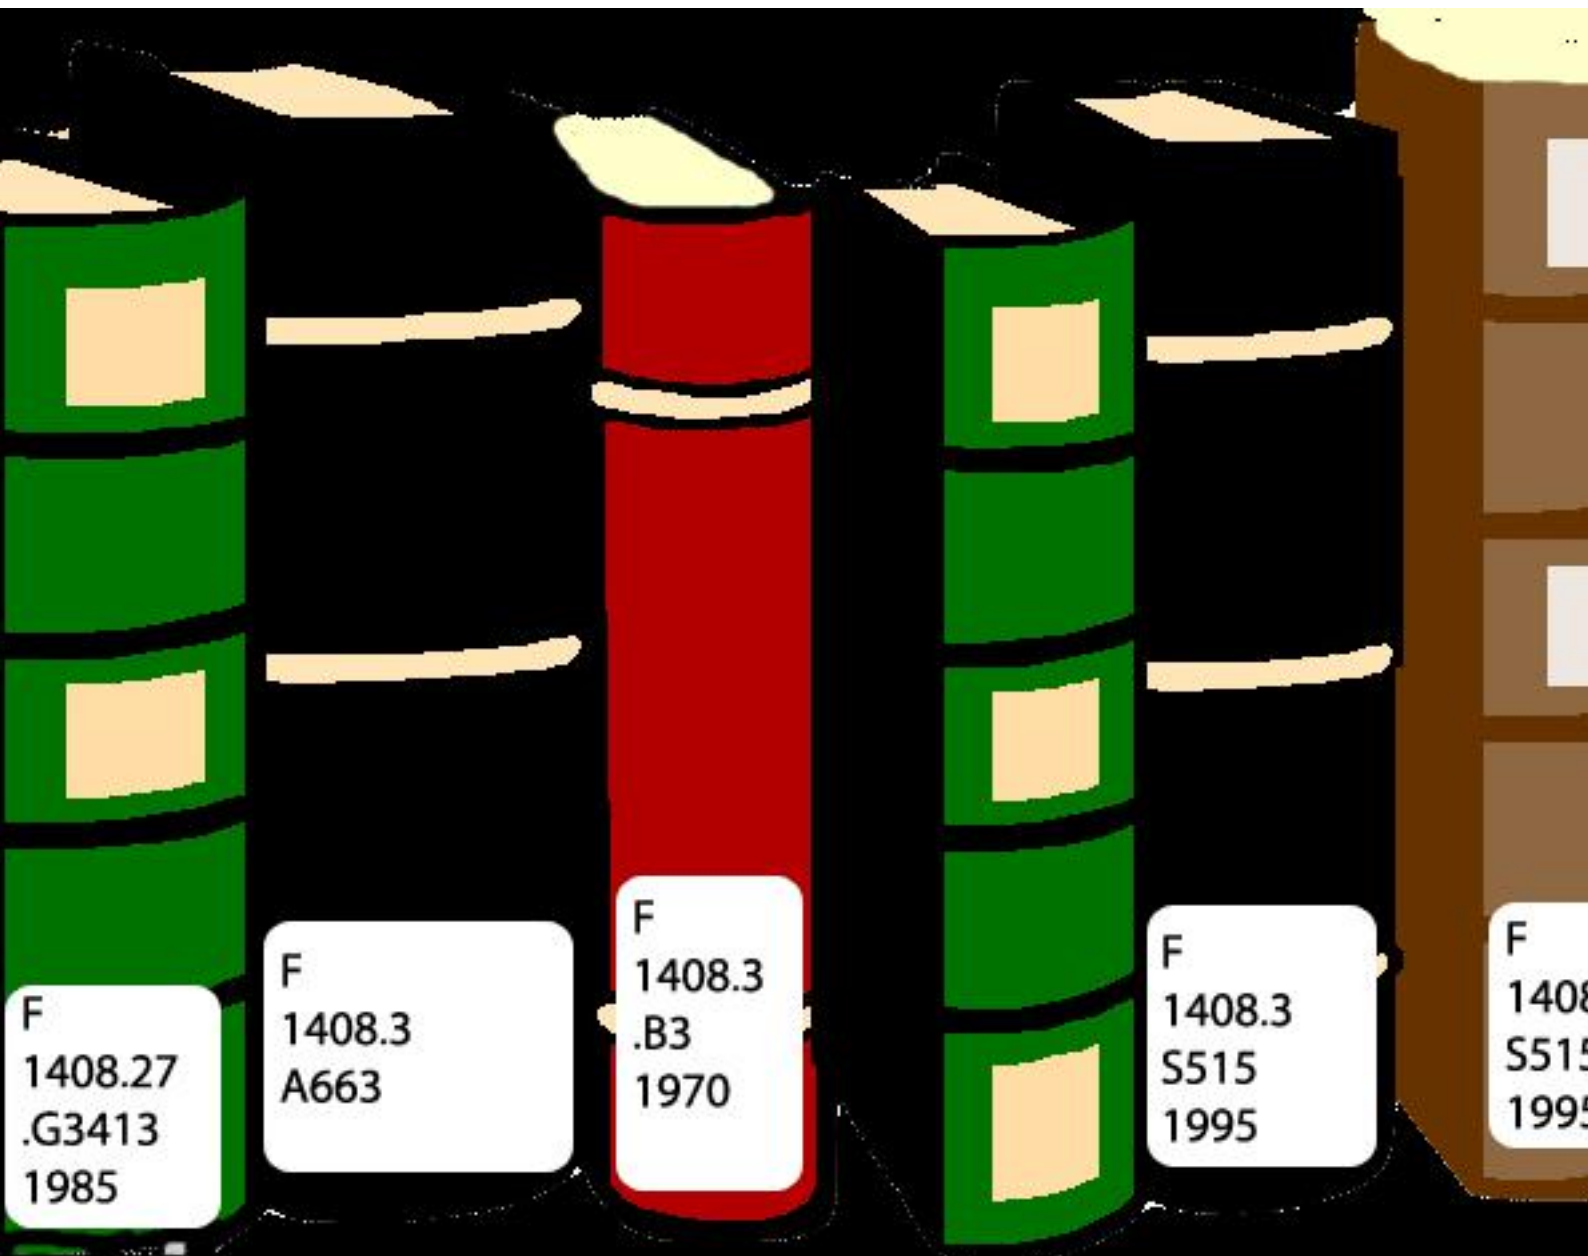

Groupe Indépendance / Démocratie 24 députés

Groupe Identité, Tradition, Souveraineté 21 députés

Groupe Non-inscrits 13 députés

Les chefs des groupes politiques sont responsables du bon fonctionnement des travaux du groupe durant les réunions et en séance plénière. Il est de leur responsabilité de diriger les débats dans le cadre de l'idéologie politique du groupe et les chefs de groupes politiques représentent la position du groupe en séance plénière.

L'ordre du jour

Ensemble des questions inscrites au programme de la séance d'une assemblée

Texte tiré de la bande dessinée "Les eaux blessées" pour la campagne de communication du Parlement européen

Exercices